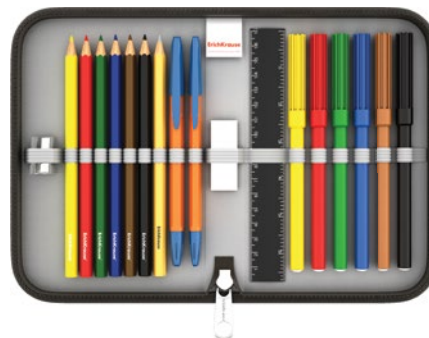

- ручка шариковые синие чернила: 2 шт.
- чернографитный карандаш HB: 1 шт.
- фломастеры: 6 цветов
- цветные карандаши: 6 цветов
- ластик: 1 шт.
- точилка: 1 шт.
- линейка пластиковая 17 см: 1 шт.

© 2017 Mattel. All Rights Reserved.