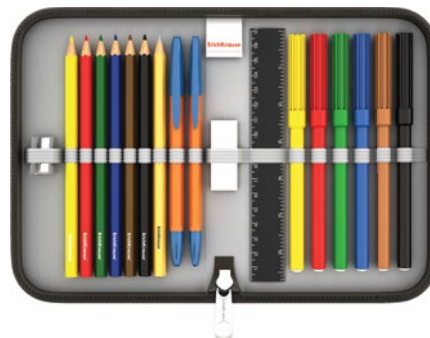

- ручка шариковые синие чернила: 2 шт.
- чернографитный карандаш НВ: 1 шт.
- фломастеры: 6 цветов.
- цветные карандаши: 6 цветов.
- ластик: 1 шт.
- точилка: 1 шт.
- линейка пластиковая 17 см: 1 шт.

© Disney